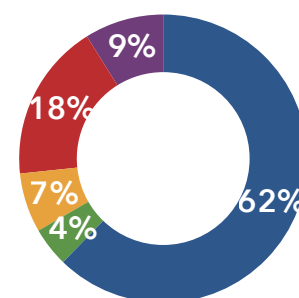

ХУВААРЬ

- Үндсэн хичээл
- Завсарлагаа
- Үдийн цай
- Нэмэлт хичээл
- Үйл ажиллагаа

ЦАГИЙН ХУВААРЬ 2018-2019 (БАГА АНГИ)

ҮЙЛ АЖИЛЛАГАА	ЦАГ	ӨГЛӨӨ ЭЭЛЖ (3-5 анги)			ӨДӨР ЭЭЛЖ (1-2 анги)			ТЭМДЭГЛЭЛ
		Эхлэх	Дуусах	Хугацаа	Эхлэх	Дуусах	Хугацаа	
Нэмэлт хичээл					11:00	13:15	2h 15m	Дугуйлан, секц, давтлага
Завсарлагаа					13:15	13:30	15m	Ээлж солигдоно
Үндсэн хичээл	1	8:00	8:40	40m	13:30	14:10	40m	"Цөм хөтөлбөр", АйБи олон улсын хөтөлбөр
	2	8:45	9:25	40m	14:15	14:55	40m	
	3	9:30	10:10	40m	15:00	15:40	40m	
Завсарлагаа		10:10	10:20	10m				
Үндсэн хичээл, Хөгжүүлэх хичээл	4	10:20	11:00	40m	15:45	16:25	40m	"Цөм хөтөлбөр", АйБи олон улсын хөтөлбөр
	5	11:05	11:45	40m	16:30	17:10	40m	
	6	11:50	12:30	40m	17:15	17:55	40m	
	7	12:35	13:15	40m				
Завсарлагаа		13:15	13:30	15m				Ээлж солигдоно
Нэмэлт хичээл		13:30	16:00	2h 30m				Дугуйлан, секц, давтлага
Нийт хугацаа				7h 35m			6h 30m